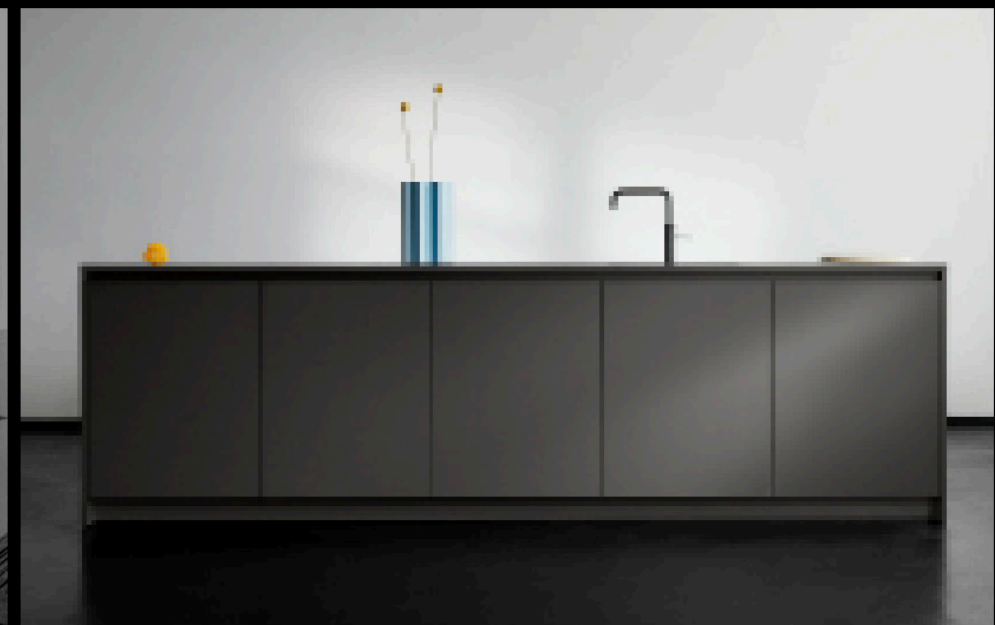

LIGHT

NATURE

WOOD

GOLD

DARK

COLOUR

CLASSIC

Intermat Mijdrecht