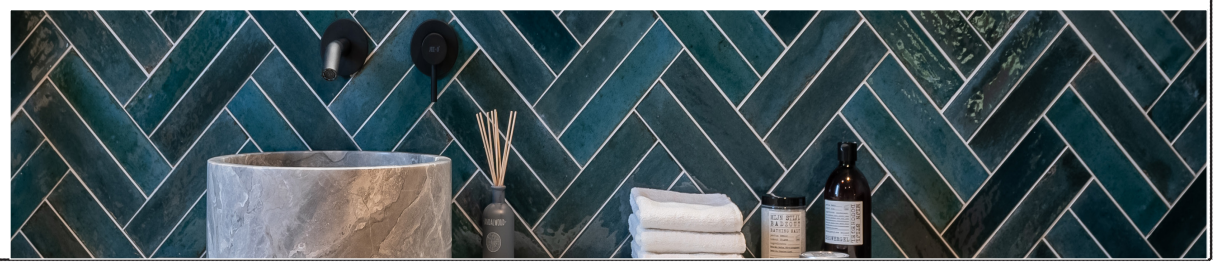

SFEERIMPRESSIE SHOWROOM - TEGELS